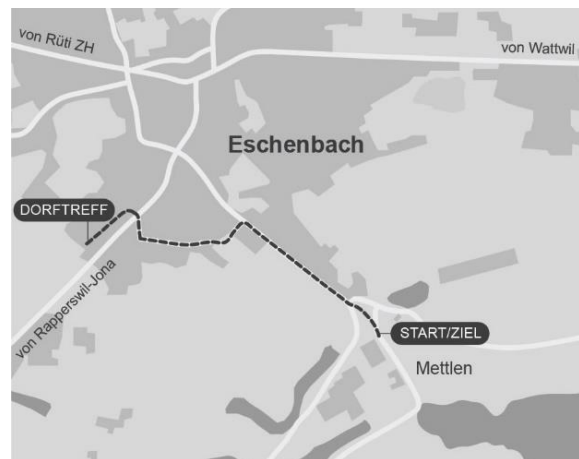

### Allgemeines

- Die Lokalität «Dorftreff» ist barrierefrei erschlossen (Parkplätze, Bushaltestelle, Startnummernausgabe, Garderoben, Toiletten, Festwirtschaft).
- Für den Transfer zwischen der Startnummernausgabe beim «Dorftreff» und dem Start-Ziel-Bereich ist genügend Zeit einzurechnen.
- Beim Start-Ziel Bereich sind keine Parkplätze und keine barrierefreien Toiletten vorhanden. Ansonsten ist das Eventgelände barrierefrei erschlossen.

### Strecken

Es werden drei angepasste Kategorien angeboten:

1. **Run4Fun 900m:** Kurzdistanz, Kinder und Erwachsene starten gemeinsam in der gleichen Kategorie
2. **5km-Lauf:** Grosses Teilnehmerfeld mit ca. 60-80 Läufer/innen auf flacher Laufstrecke, vom Einsteiger bis zur Spitzenathletin. **Mit Team-Plauschwertung:** Das grösste und das schnellste Team erhalten je einen Preis.
3. **PanoramaWalk 8km:** Coupierte Strecke auf Asphalt- und Naturstrassen, alphabetische Finisherliste.

Im Zeitplan ist bei allen dieser drei Kategorien ein verlängerter Zeitbedarf berücksichtigt. Die ersten beiden Kategorien (900m/5km) führen über flache, asphaltierte Strassen ohne grosse Hindernisse. Kurz vor dem Ziel befindet sich ein kleines Hindernis: Eine Holzbrücke, die eine kleine Welle bildet. Danach folgt ein kurzer Abschnitt mit feinem Kiesbelag, siehe untenstehende Bilder.