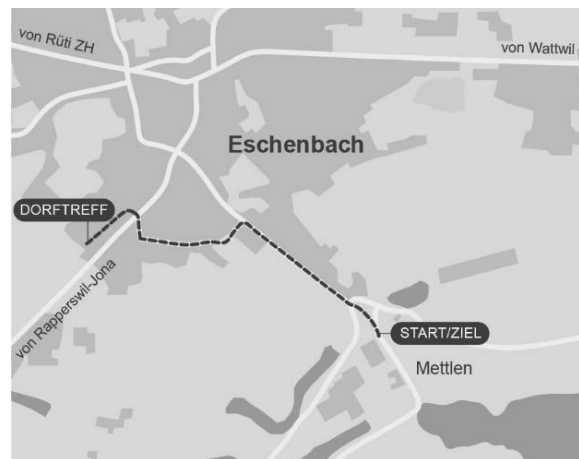

## Zusatzinformationen zu Unified-Kategorien

Wir engagieren uns für inklusiven Sport. Für Menschen mit besonderen Bedürfnissen oder Beeinträchtigungen bieten wir angepasste Kategorien. Der RunningDay Eschenbach ist ausgezeichnet mit dem UNIFIED-Label von Special Olympics.

### Allgemeines

- Die Lokalität «Dortreff» ist barrierefrei erschlossen (Parkplätze, Bushaltestelle, Startnummernausgabe, Garderoben, Toiletten, Festwirtschaft).
- Für den Transfer zwischen der Startnummernausgabe beim «Dortreff» und dem Start-Ziel-Bereich ist genügend Zeit einzurechnen.
- Beim Start-Ziel Bereich sind keine Parkplätze und keine barrierefreien Toiletten vorhanden. Ansonsten ist das Eventgelände barrierefrei erschlossen.

### Laufstrecken

Es werden zwei angepasste Kategorien angeboten:

- **Unified 900m:** Separate Kategorie, separater Start.
- **Unified 5km:** Separate Kategorie im Startfeld mit anderen Kategorien, grosses Startfeld mit ca. 60-80 Läufer/innen, vom Einsteiger bis zur Spitzenathletin.
- Im Zeitplan ist bei beiden Kategorien ein verlängerter Zeitbedarf berücksichtigt.
- Bei Unified-Kategorien wird eine alphabetische Finisherliste erstellt, mit Preisverlosung.
- Alle Teilnehmende erhalten einen Finisherpreis.

Beide Strecken führen über flache, asphaltierte Strassen ohne grosse Hindernisse. Kurz vor dem Ziel befindet sich ein kleines Hindernis: Eine Holzbrücke, die eine kleine Welle bildet. Danach folgt ein kurzer Abschnitt mit feinem Kiesbelag, siehe untenstehende Bilder.